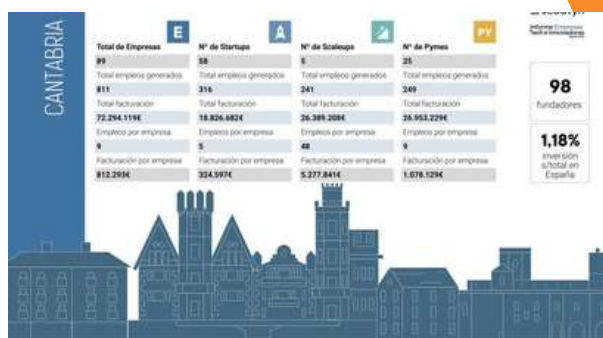

Ayudas innovación

Conecta industria

La innovación abierta moviliza 320.000 euros en Gijón para impulsar 11 proyectos tecnológicos

Economía Azul

Actualidad Marítima y Portuaria

El Puerto de Gijón acoge la reunión de lanzamiento del proyecto europeo SALINA

CANTABRIA

Encuentros

Actualidad marítima

Abierto el plazo de inscripción para participar en los Encuentros de la Semana Portuaria 2026 en Santander

Impacto territorio

SODERCAN

Cantabria roza las 90 empresas tecnológicas y supera los 72 millones de euros de facturación

Ayudas

SODERCAN

SODERCAN lanza ayudas para grandes proyectos de mejora de la competitividad industrial con 5,5 millones

Ayudas

SODERCAN

Cantabria refuerza su estrategia para acceder a fondos europeos de I+D+i